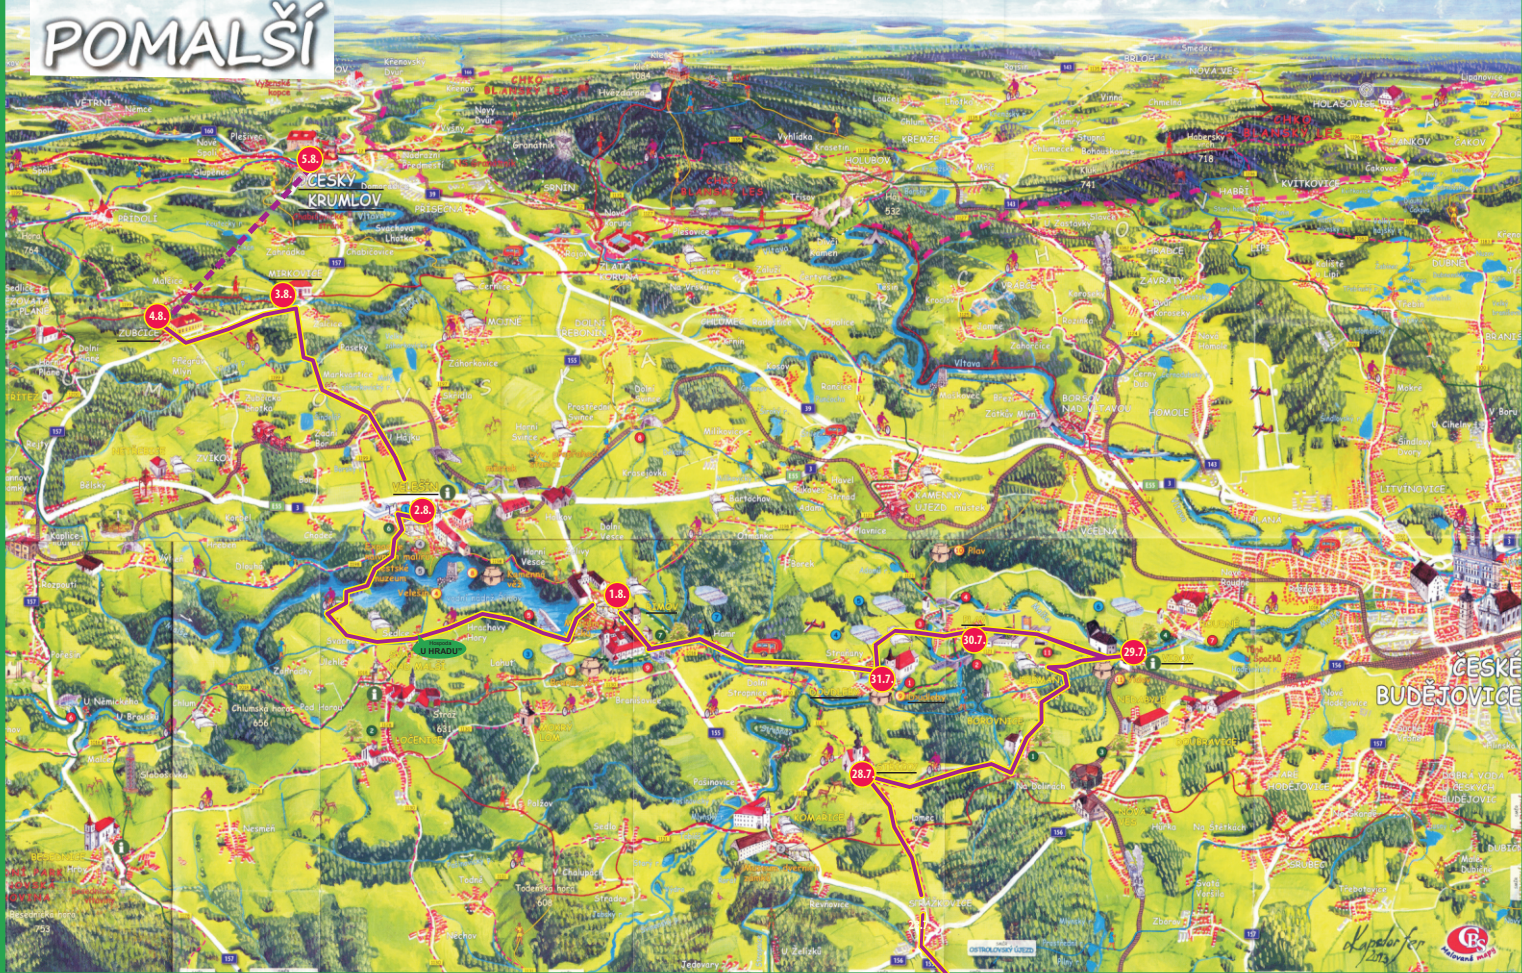

Ručně malovaná mapa regionu

POMALŠÍ

PUTOVÁNÍ divadla JULIE&spol.2017
v POMALŠÍ na Českokrumlovsku

26.7. - 6.8.

27.7.
26.7. Radostice

Sraz a zkouška - dostupnost vlakem nebo autobusem z Č.B. (asi 14 km)